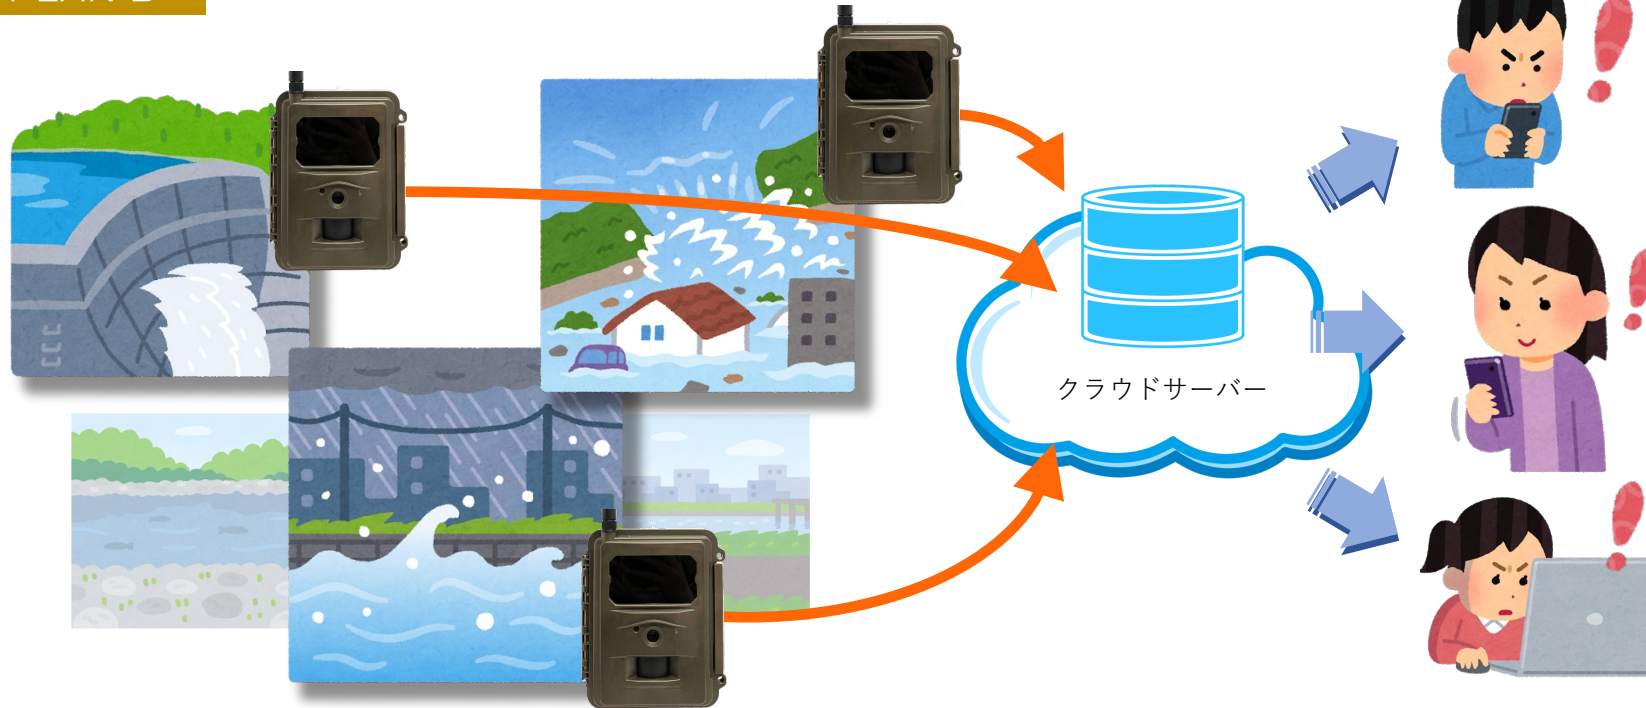

専用ビューアアプリ
iOS/Android/PCブラウザ 対応
バージョンアップにより画面レイアウトが変わることがあります

環境モニタリングシステムFieldServerとも連携！センサーデータと撮影画像を同じアプリで見られます。

電源のない場所に、Wi-Fiのない場所に、雨風のきびしい場所に、簡単に設置。

ため池水位監視

河川監視

都市部水害監視

その他 減災対策 防犯対策 建設現場安全対策 農業用圃場監視 酪農管理業務 不動産管理業務 など

PLAN B IOTカメラ・クラウド・アプリパック

【クラウドサーバー】

○クラウドサーバーと専用アプリをご利用いただくと、複数台のFieldCamを、複数人でご覧いただけます（上限閲覧数は100端末になります：応相談）

○撮影された画像データが一定期間保存されます（圧縮保存された画像データを契約終了2年後までダウンロード可能です）

【スマホアプリFieldWatch2】

専用アプリで、フィールドサーバーのセンサー（別売）情報も合わせてご覧いただくことができます。iOS/Android/PCブラウザ対応